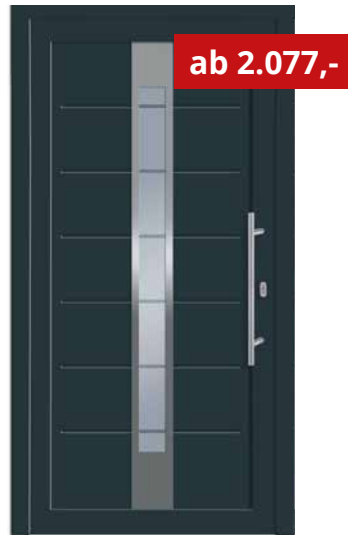

ab 2.077,-

MODELLGRUPPE
MATTERHORN